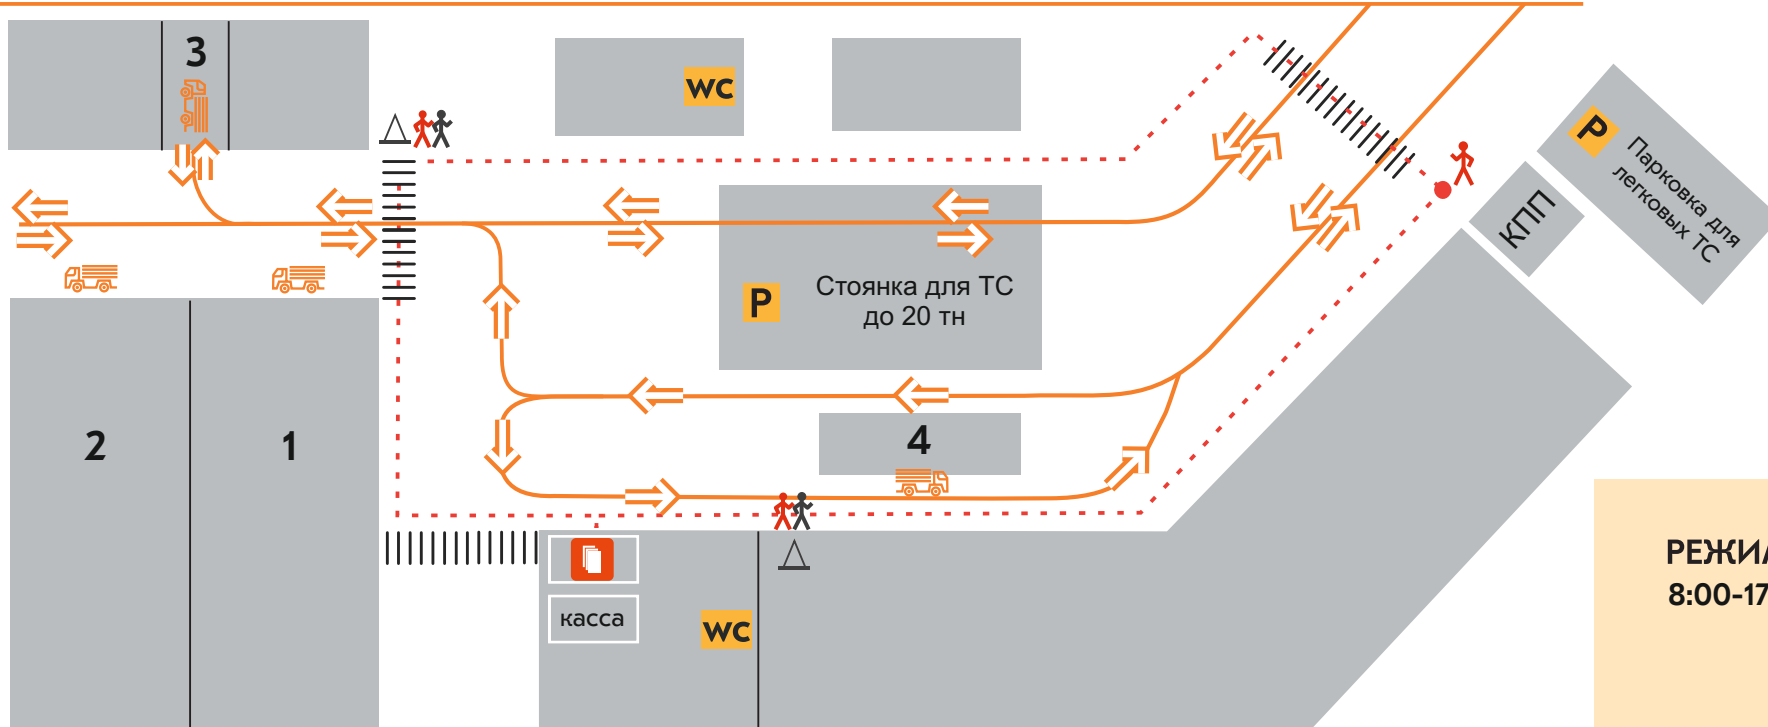

Филиал АО «ЕВРАЗ Маркет» в г. Липецк

ул. Клары Цеткин, 1/1

КПП - проходная, получение пропуска

- выписка документов

1-4 - место погрузки

- Маршрут движения клиента

- Маршрут АТС

- Вы находитесь здесь

- Ответственный за погрузку

- Движение клиента только в сопровождении сотрудника ЕВРАЗ Маркет

РЕЖИМ РАБОТЫ:
8:00-17:00

КОНТАКТЫ:

Склад
тел. +7 906 592 89 31

Металлообработка
тел. +7 906 592 82 39